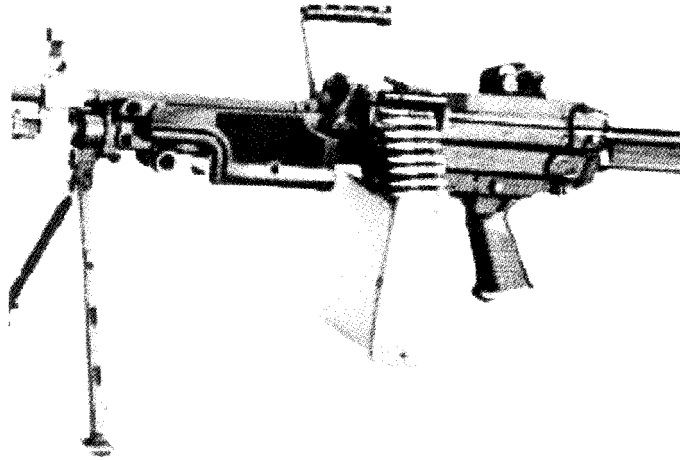

5.56mm機関銃 MINIMI (陸幕)

軽量、コンパクトな構造であり、携行が容易になっている。発射速度は、標準（750 発 / 分） 最大（1000 発 / 分）の 2 段階切り換えができる。給弾は、リンクベルト給弾および専用の箱形弾倉（200 発入り）による給弾のほか、小銃用弾倉（30 発入り）が装着できる。

[諸元・性能]

口 径	5.56 mm
全 長	1,040mm
重 量	7.01kg
給弾方式	弾倉、ベルト
発射速度	750 ~ 1,000 発 / 分
[製 作]	住友重機械工業(株)
[金 額]	252 丁、5 億円